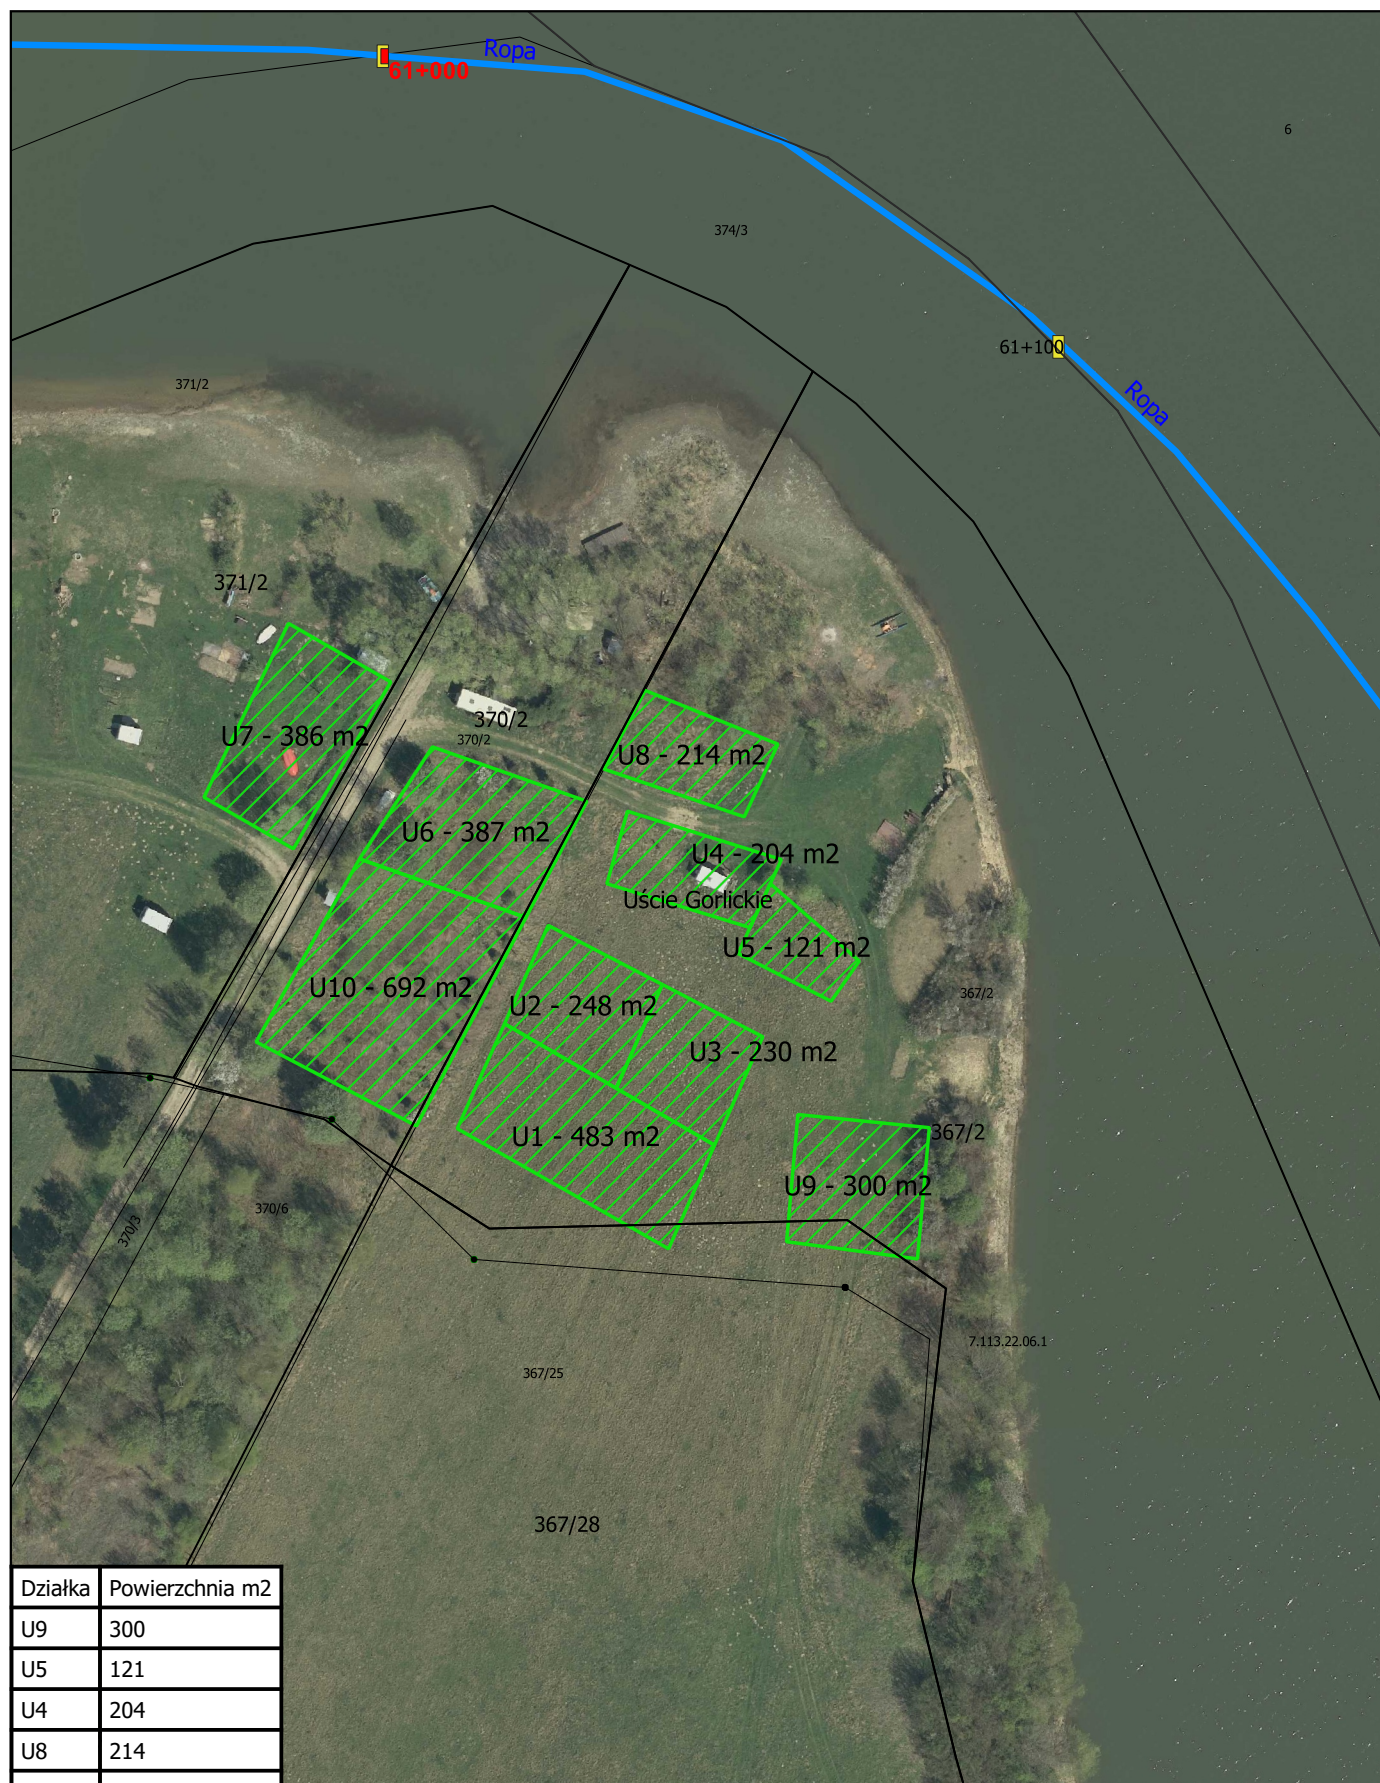

# Grunt przeznaczony do dzierżawy

Działka	Powierzchnia m2
U9	300
U5	121
U4	204
U8	214
U3	230
U2	248
U1	483
U6	387
U7	386

Uście Gorlickie, gm. Uście Gorlickie